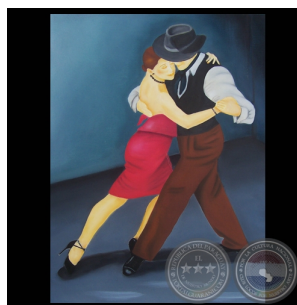

EXPO PRIMAVERA 2018 - Artista: ...

EXPO PRIMAVERA AMIGOS DEL ARTE ...

HOMENAJE A LA PATRIA Y A LA MAD...

EXPO PRIMAVERA - ASOCIACIÓN AMI...

HOMENAJE A HERMANN GUGGIARI, 20...

LA PAREJA DE TANGO - Obra de KA...

**EL MATE MAÑANERO -
Óleo de KARI...**

**CARRETA EN EL
CAMPO - Óleo de K...**

**HOMENAJE A LA
MUJER PARAGUAYA, ...**

**LA ROSA ROSADA -
Obra de KARIN ...**

**DULCES MANZANAS
SOBRE AO PO'I -...**

**CUATRO PERAS Y UN
MANTEL ENCAJE...**