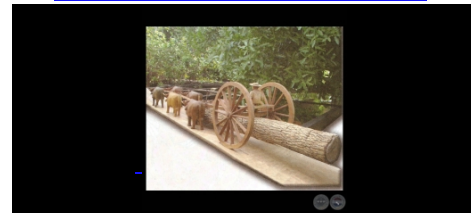

Cantidad de Obras Registradas: 8

Para Acceder a cada Obra, por favor haga click en la imagen.

[ZENÓN PÁEZ, INGENIO Y CRE...](#)

[TALLADOS EN MADERA - CAT...](#)

[JUEGO DE AJEDRÉZ - Escult...](#)

[CARRETA CON TOLDO - Escul...](#)

[INDIOS GUAYAKI - Escultur...](#)

[CARRERO - Escultura de ma...](#)

[VERNISSAGE, 1987 - ESCULT...](#)

[SAN LA MUERTE - Talla Pop...](#)

Ingresar al Perfil Completo en PortalGuarani.com ➤

Portal Guarani © 2023