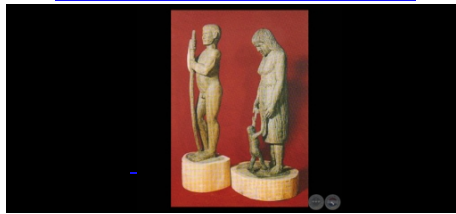

Cantidad de Obras Registradas: 8

Para Acceder a cada Obra, por favor haga click en la imagen.

[ZENÓN PÁEZ, INGENIO Y CRE...](#)

[TALLADOS EN MADERA - CAT...](#)

[JUEGO DE AJEDRÉZ - Escult...](#)

[CARRETA CON TOLDO - Escul...](#)

[INDIOS GUAYAKI - Escultur...](#)

[CARRERO - Escultura de ma...](#)

[VERNISSAGE, 1987 - ESCULT...](#)

[SAN LA MUERTE - Talla Pop...](#)

Ingresar al Perfil Completo en PortalGuarani.com ➤

Portal Guarani © 2023