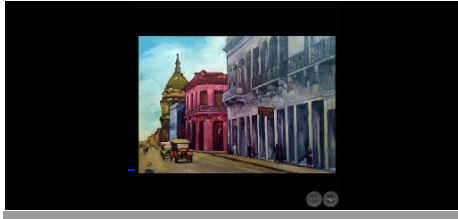

[CATEDRAL METROPOLITANA - ...](#)

[EL TROMPETISTA, 2013 - Ó...](#)

[MÚSICA Y MÚSICOS, 2012 ...](#)

[MÚSICO, 2012 - Obra de R...](#)

[SAXOFONISTA, 2012 - Óleo...](#)

[ROBERTO MORELLI, OBRAS \(G...](#)

[SERIE MÚSICOS, 2011 - Ó...](#)

[Escalinata de la calle An...](#)

[Calle Palma - Óleo de Ro...](#)

[Calle Palma - Óleo de Ro...](#)

[De la serie MÚSICOS - Ó...](#)

[TANGO - Óleo de Roberto ...](#)

[SERIE MÚSICOS. 2010 - Ó...](#)

[Óleo sobre tela de Rober...](#)