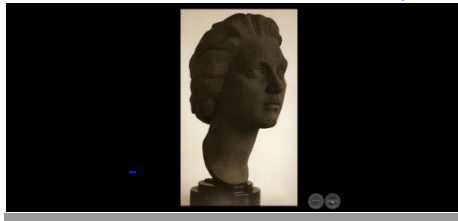

[EL ARPISTA CIEGO \(DON GEN...](#)

[EDWIN BRINISKY \(PIANISTA\)...](#)

[ESTUDIO DE DESNUDO, 1945 ...](#)

[EL DISCÓBOLO, 1946 - Rel...](#)

[BEETHOVEN, 1946 - Escultu...](#)

[MARGARITA y JULIO BIBOLIN...](#)

[EVITA PERÓN. Circa 1948 ...](#)

[CURUPÍ, fines de de los ...](#)

[MARGARITA BIBOLINI DE G....](#)

[MARIA MADGALENA GILL, 195...](#)

[MARIA CARMEN PEÑA, circa...](#)

[VIENTO, 1955 - Escultura ...](#)

[NUESTRA SEÑORA DE LA ASU...](#)