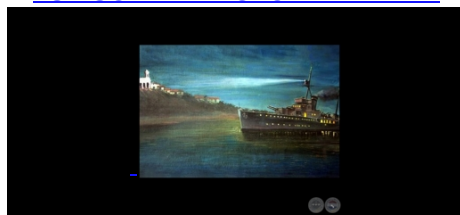

## Cantidad de Obras Registradas: 29

Para Acceder a cada Obra, por favor haga click en la imagen.

[EL ORATORIO, 1908 \(Óleo ...](#)

[EL BEBEDERO \(Óleo de HÉ...](#)

[PUERTO DE ASUNCIÓN \(Óle...](#)

[RETRATO DE VIEJO \(Óleo d...](#)

[MARISCAL FRANCISCO SOLANO...](#)

[MARISCAL FRANCISCO SOLANO...](#)

[HÉCTOR DA PONTE - Por JA...](#)

[HÉCTOR DA PONTE - Por JA...](#)

[ATARDECER DESDE ITA PYTA ...](#)

[ITÁ PYTÁ PUNTA - Óleo ...](#)

[LUZ SOBRE LA GLORIA DEL P...](#)