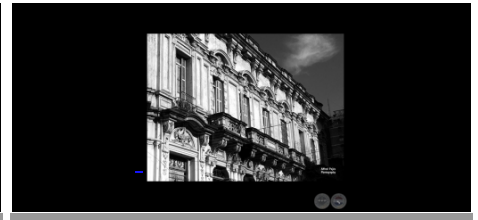

[KURUSU JEGUA, 2014 - Foto...](#)

[YPACARÁI BLACK & WHITE, ...](#)

[AREGUÁ BLACK & WHITE, 20...](#)

[COLORES DE ASUNCIÓN, 201...](#)

[2012 - 475 ANIVERSARIO DE...](#)

Ingresar al Perfil Completo en PortalGuarani.com ➤