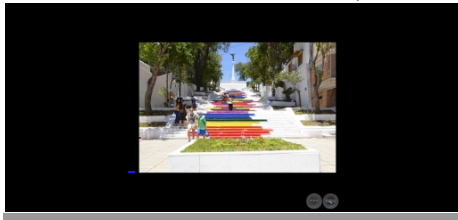

[KURUSU JEGUA, 2014 - Foto...](#)

[YPACARÁI BLACK & WHITE, ...](#)

[AREGUÁ BLACK & WHITE, 20...](#)

[COLORES DE ASUNCIÓN, 201...](#)

[2012 - 475 ANIVERSARIO DE...](#)

Ingresar al Perfil Completo en PortalGuarani.com ➤