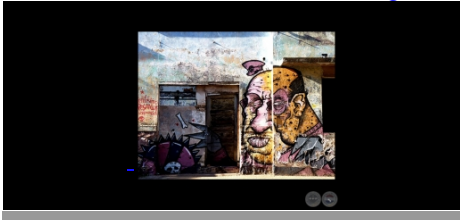

[Vesti tus derechos 2017 - ...](#)

[CRUCES Cuarta Edición - ...](#)

[Percepciones - MUESTRA ME...](#)

[Ojo Propio - Por MARISOL ...](#)

[IGLESIA DE YAGUARÓN, 201...](#)

[SIGUIENDO A UNA VIRGEN - ...](#)

[ARTE URBANO. 2014 - Fotog...](#)

[KURUSU JEGUA, 2014 - Foto...](#)

[YPACARÁI BLACK & WHITE, ...](#)

[AREGUÁ BLACK & WHITE, 20...](#)

[COLORES DE ASUNCIÓN, 201...](#)

[2012 - 475 ANIVERSARIO DE...](#)

Ingresar al Perfil Completo en PortalGuarani.com ➤