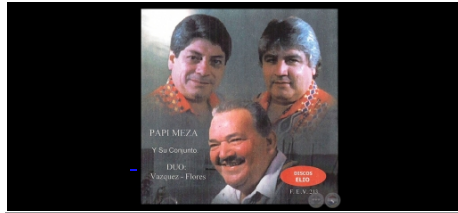

[PAPI MEZA Y SU CONJUNTO - ...](#)